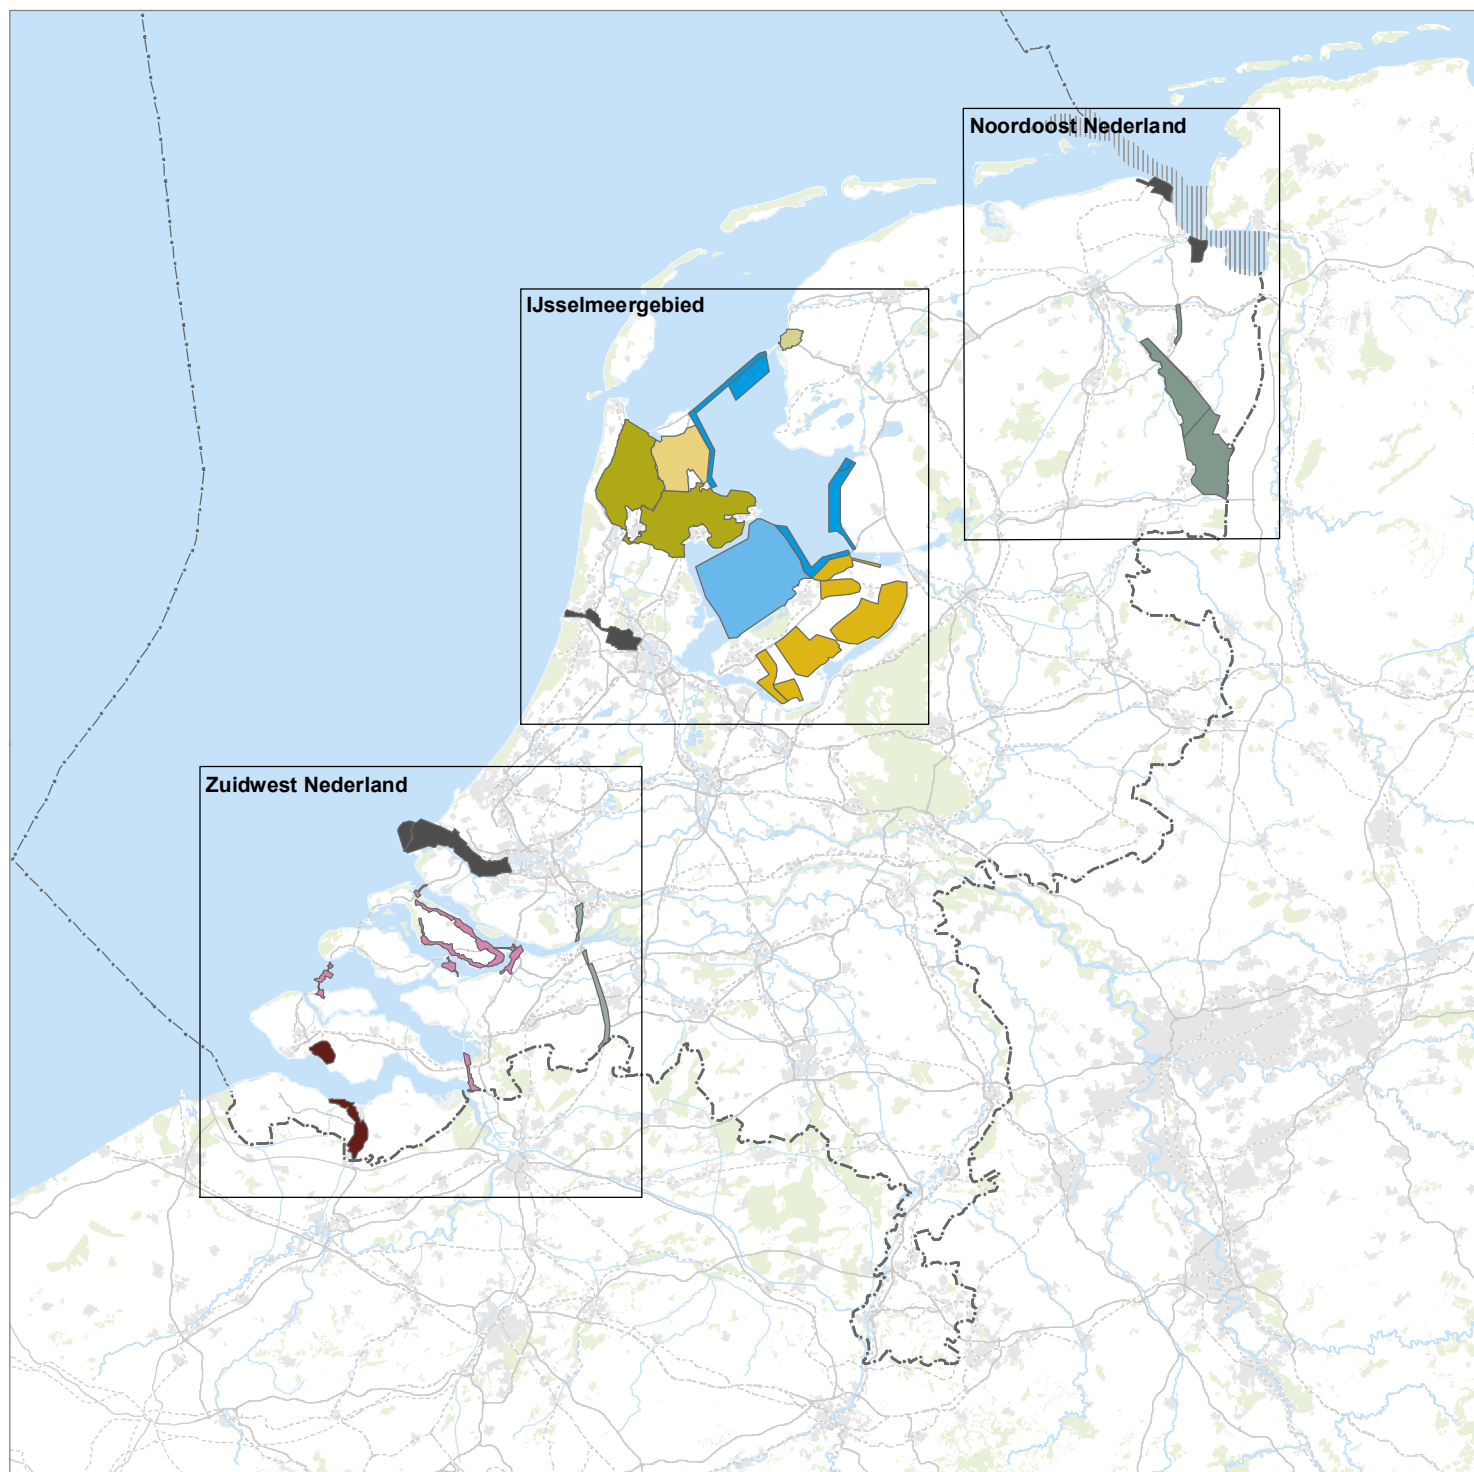

Gebieden voor Grootschalige Windenergie

PlanMER Windenergie op Land

Noordooit Nederland

- Groninger havens
- Veenkoloniën

IJsselmeergebied

- Markermeer
- IJsselmeerdijken
- Friesland
- Oude polders NH
- Wieringermeer
- Flevopolder
- Amsterdamse haven

Zuidwest Nederland

- Rotterdamse Haven
- Zuidwestelijke Delta
- Zeeuwse havens
- A16 zone

0 50 km